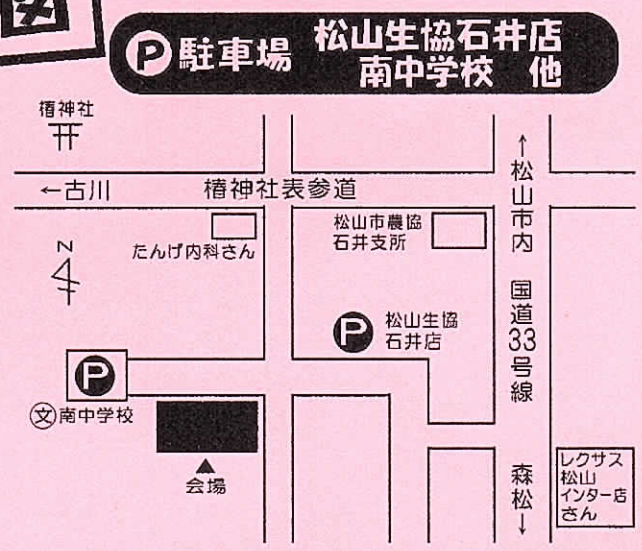

第37回 石井地区 農業祭

日時 2019年12月1日(日) 9時~14時(雨天決行)

場所 松山市農協石井センター(南中学校東隣)

行事内容

- ① 農産物品評会
- ② うどん・いなり寿司・餅の販売
- ③ 重量当てクイズ
- ④ 住宅・健康相談コーナー
- ⑤ **くじ付き餅まき** (11時・13時の2回)

地図

恒例!! お世話になったあの方に...
愛媛のおいしいみかんを贈りませんか?
地方発送承ります!
JA松山市
ごご島みかん・紅まどんな 他
※当日販売分終了後は、翌日より順次発送させていただきます。